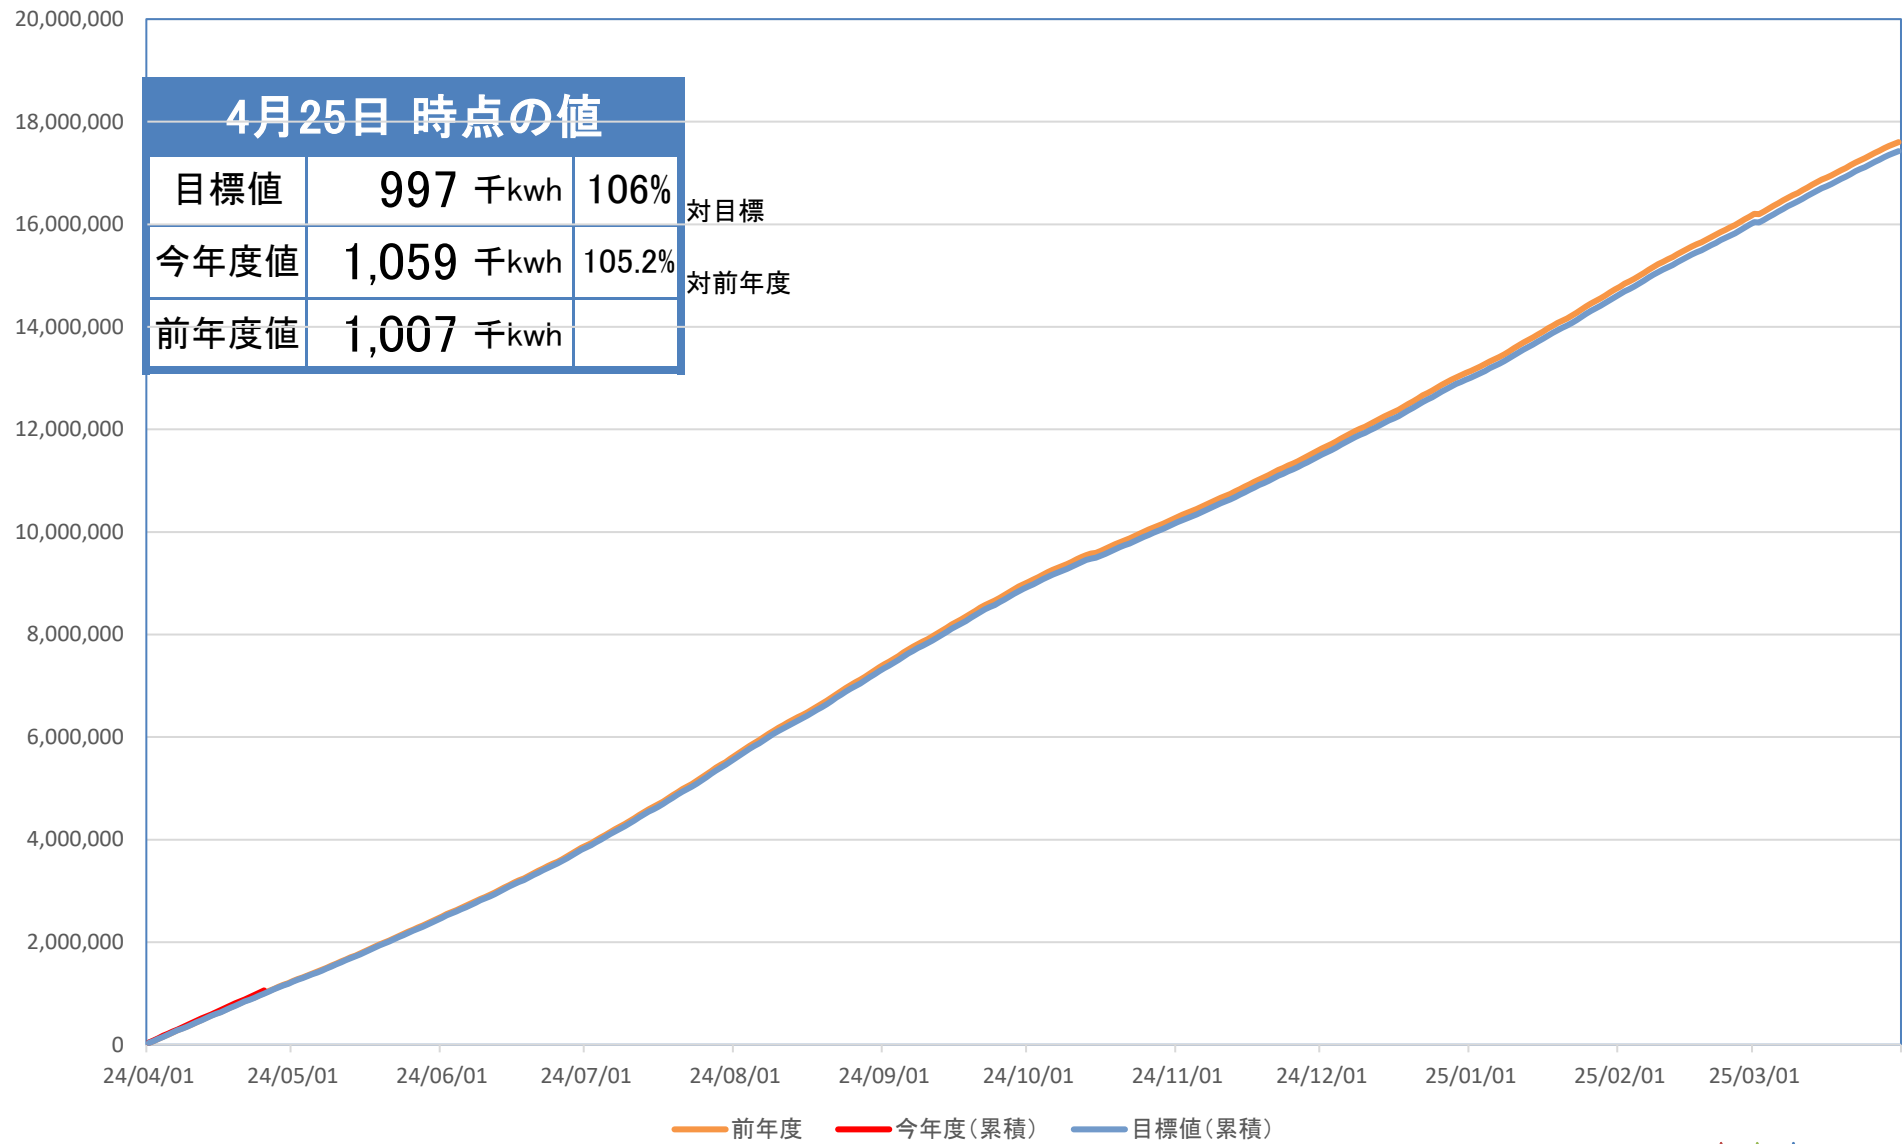

先週の実績

週間予報

[学内専用ページはこちら](#)

■ 最大電力 ■ 予測電力 --- 目標電力

無限の可能性、ここが最先端 - Outgrow your limits

管理部 施設課

累積電力使用量

【用語説明】 目標値:前年度値の1%減