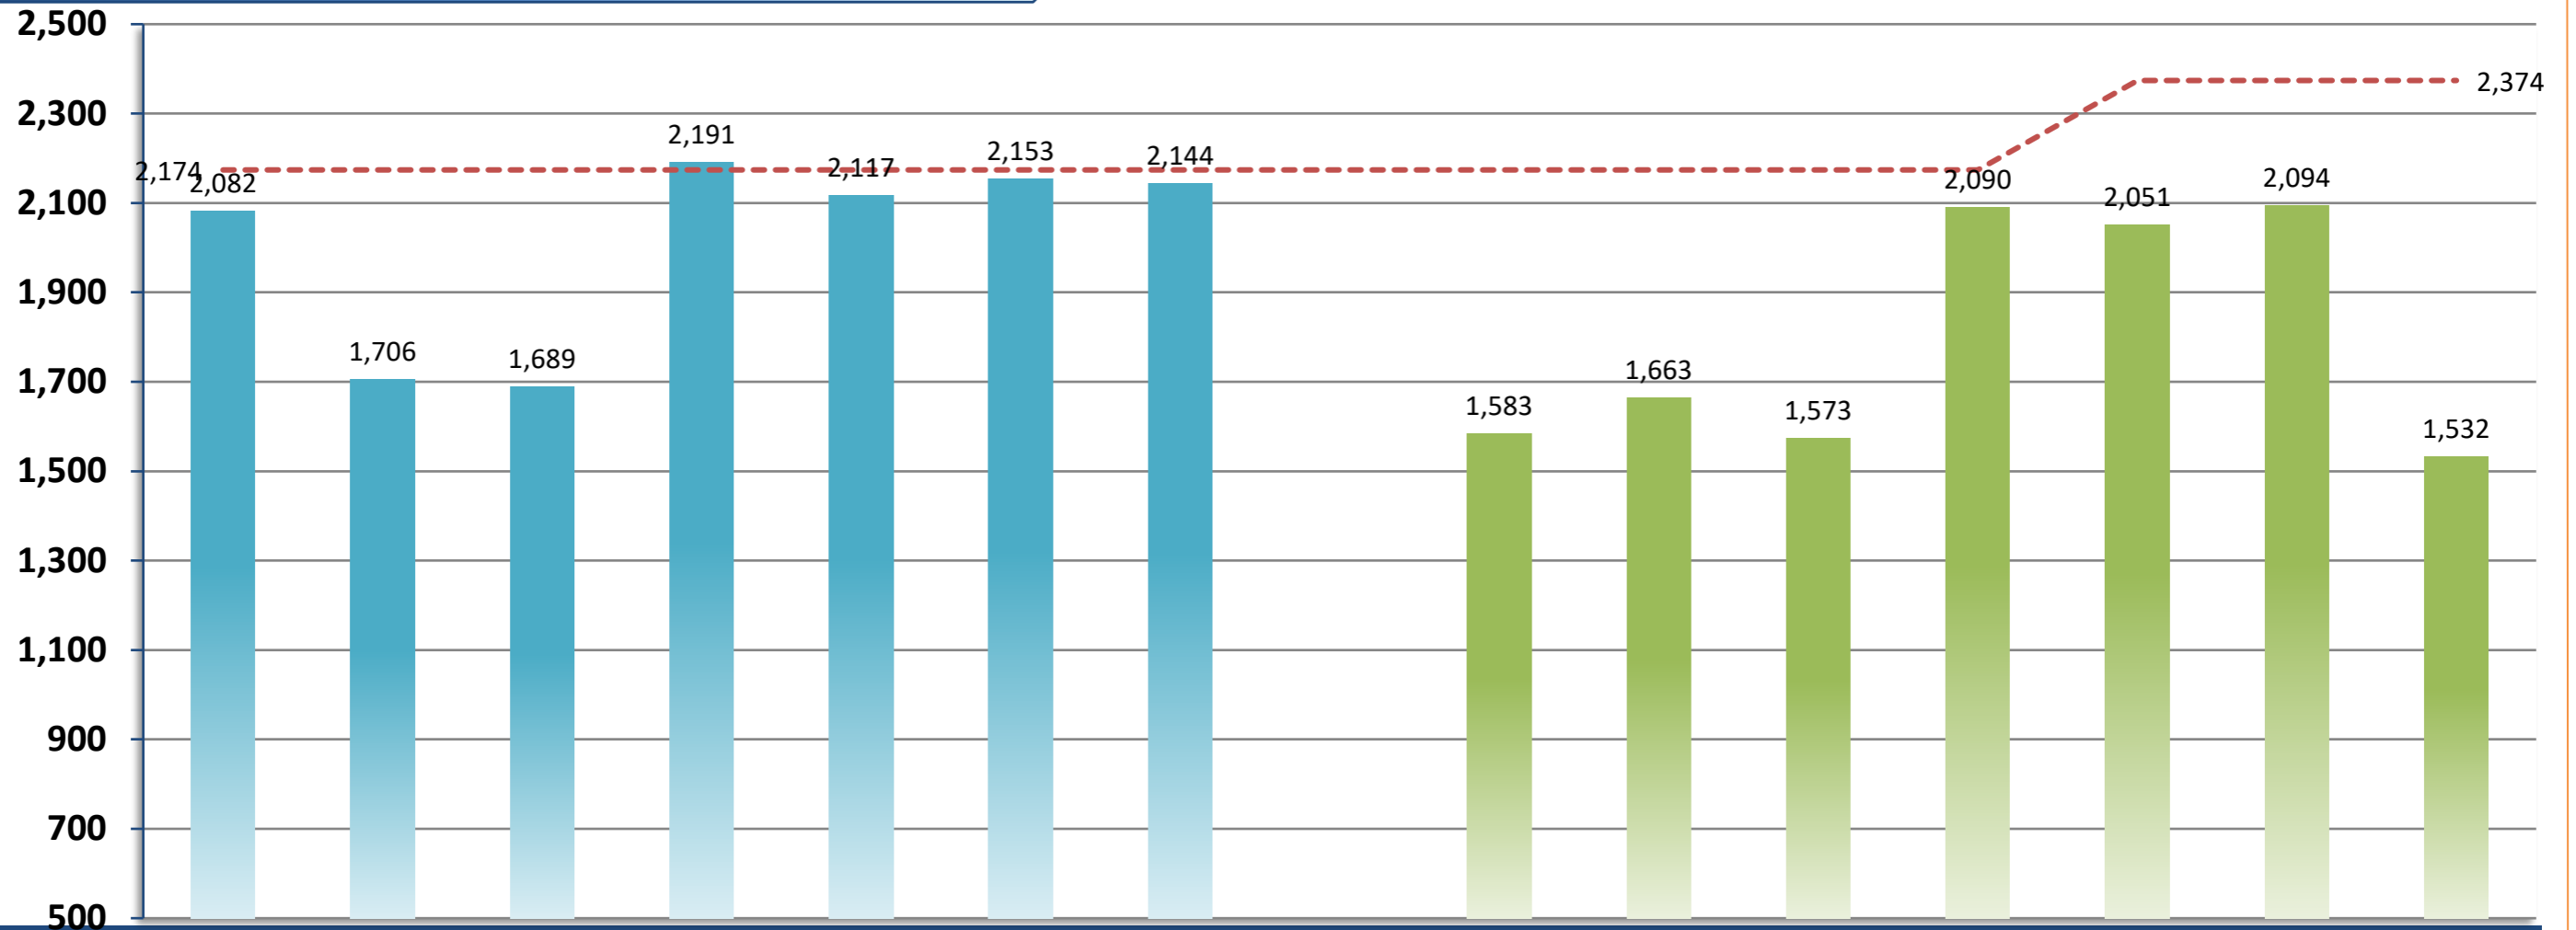

奈良先端大 週間でんき予報

2024年4月26日 現在

日付	4/19 Fri	4/20 Sat	4/21 Sun	4/22 Mon	4/23 Tue	4/24 Wed	4/25 Thu	4/26 Fri	4/27 Sat	4/28 Sun	4/29 Mon	4/30 Tue	5/1 Wed	5/2 Thu	5/3 Fri
天気	晴	晴	雨	曇	雨	雨	晴		曇	晴	曇	曇	曇	曇	晴
最高気温 [°C]	24.4	26.3	19.5	25.3	20.3	22.7	24.3		26	28	27	25	21	23	25
最低気温 [°C]	10.1	11.1	15.8	15.7	16.3	15.8	13.4		16	14	16	17	13	12	12
最大電力 [kW]	2,082	1,706	1,689	2,191	2,117	2,153	2,144		1,583	1,663	1,573	2,090	2,051	2,094	1,532

先週の実績

週間予報

[学内専用ページはこちら](#)

■ 最大電力 ■ 予測電力 --- 目標電力

無限の可能性、ここが最先端 - Outgrow your limits

管理部 施設課

累積電力使用量

【用語説明】 目標値:前年度値の1%減