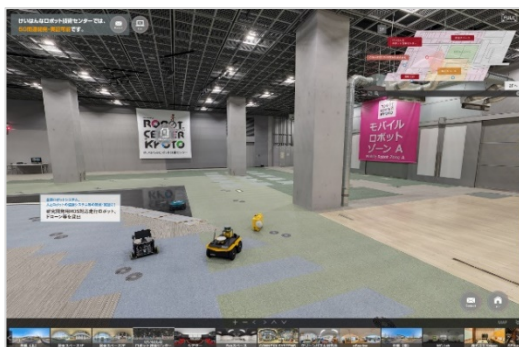

けいはんなバーチャルラボトリップ